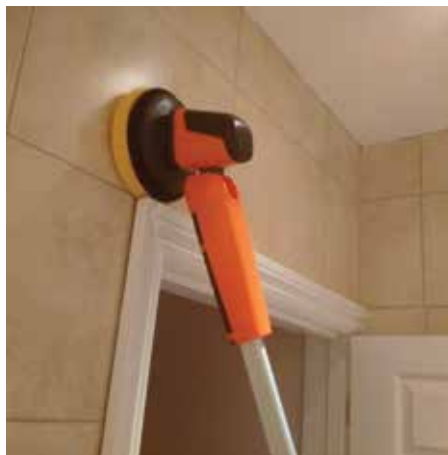

Reiniging wanden