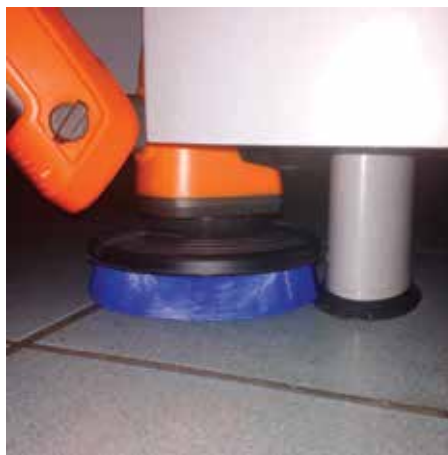

- 8 accessoires
- 2 uur werktijd
- 2 uur oplaadtijd
- Tijdsbesparend
- Eenvoudig & snel
- Draagbaar
- Veelzijdig
- Kostenbesparend

Randen & hoeken van vloeren

Onder toiletten & urinoirs

Vinyl en anti-slipvloeren

Spiegels & glas

Reiniging wanden

Plafonds (incl. ventilatieroosters)

Smalle en onhandige plaatsen

Onder meubilair

Tegelvloeren en voegen

**Tijd & inspanning besparende toepassingen**